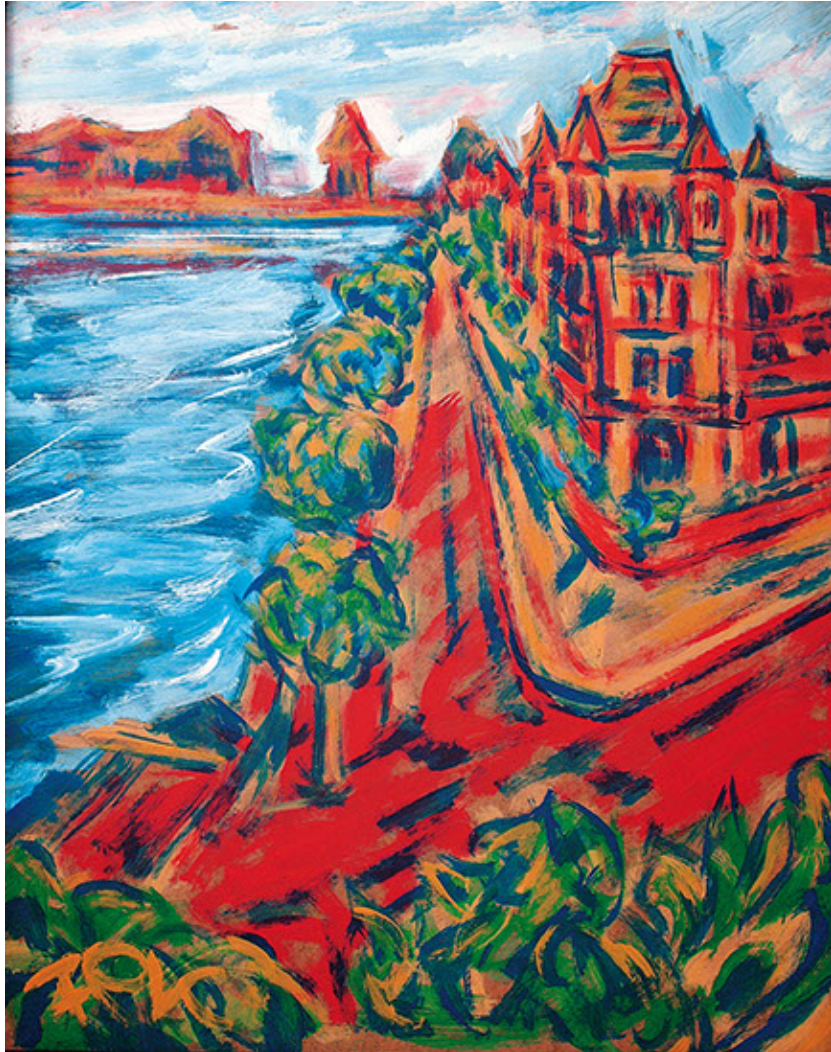

Felix Samuel Pfefferkorn Stilleben und Bilder aus Stadt und Land

Felix Samuel Pfefferkorn Schach, 60 x 50 cm, Acryl, WVZ IV-101

Felix Samuel Pfefferkorn Stilleben und Bilder aus Stadt und Land

Felix Samuel Pfefferkorn Rotgelbe Tulpen, 60 x 50 cm, Acryl, WVZ IV-39

Felix Samuel Pfefferkorn Stilleben und Bilder aus Stadt und Land

Felix Samuel Pfefferkorn Summer-fruit stillife, 60 x 50 cm, Acryl, WVZ IV-73

Felix Samuel Pfefferkorn Stilleben und Bilder aus Stadt und Land

Felix Samuel Pfefferkorn Rote Tulpen, 60 x 50 cm, Acryl, WVZ IV-41

Felix Samuel Pfefferkorn Stilleben und Bilder aus Stadt und Land

Felix Samuel Pfefferkorn Früchtestilleben, 60 x 50 cm, Acryl, WVZ IV-68

Felix Samuel Pfefferkorn Stilleben und Bilder aus Stadt und Land

Felix Samuel Pfefferkorn Haus am Wasser, 60 x 50 cm, Acryl, WVZ V-16

Felix Samuel Pfefferkorn Stilleben und Bilder aus Stadt und Land

Felix Samuel Pfefferkorn Uferpromenade, 05-39