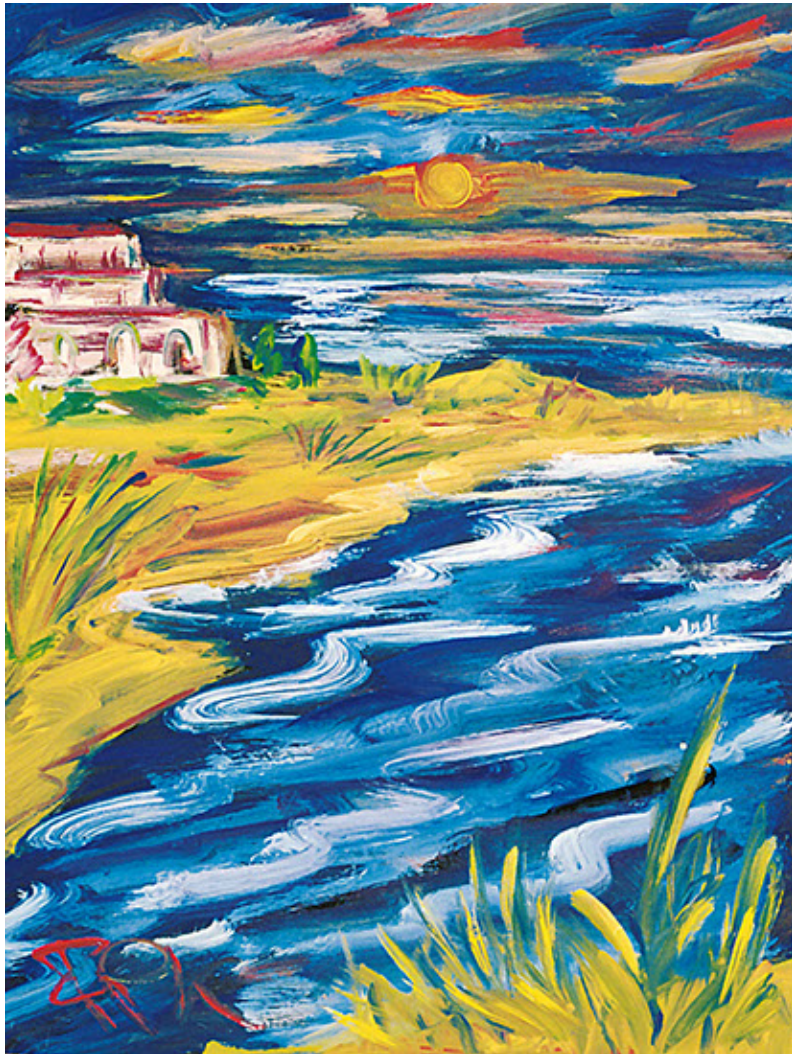

Felix Samuel Pfefferkorn Stilleben und Bilder aus Stadt und Land

Felix Samuel Pfefferkorn Summer-fruit stillife, 60 x 50 cm, Acryl, WVZ IV-73

Felix Samuel Pfefferkorn Stilleben und Bilder aus Stadt und Land

Felix Samuel Pfefferkorn Stilleben und Bilder aus Stadt und Land

Felix Samuel Pfefferkorn Haus am Wasser, 60 x 50 cm, Acryl, WVZ V-16

Felix Samuel Pfefferkorn Stilleben und Bilder aus Stadt und Land

Felix Samuel Pfefferkorn Uferpromenade, 05-39

Felix Samuel Pfefferkorn Stilleben und Bilder aus Stadt und Land

Felix Samuel Pfefferkorn Segelschiffe, 50 x 60 cm, Acryl, WVZ V-52

Felix Samuel Pfefferkorn Stilleben und Bilder aus Stadt und Land

Felix Samuel Pfefferkorn Boot am Strand, 50 x 60 cm, Acryl, WVZ V-64

Felix Samuel Pfefferkorn Stilleben und Bilder aus Stadt und Land

Felix Samuel Pfefferkorn Am Meer, 85 x 60 cm, Acryl, WVZ V-89

Felix Samuel Pfefferkorn Stilleben und Bilder aus Stadt und Land

Felix Samuel Pfefferkorn Vision of Paris, 80 x 60 cm, Acryl, WVZ VII-15