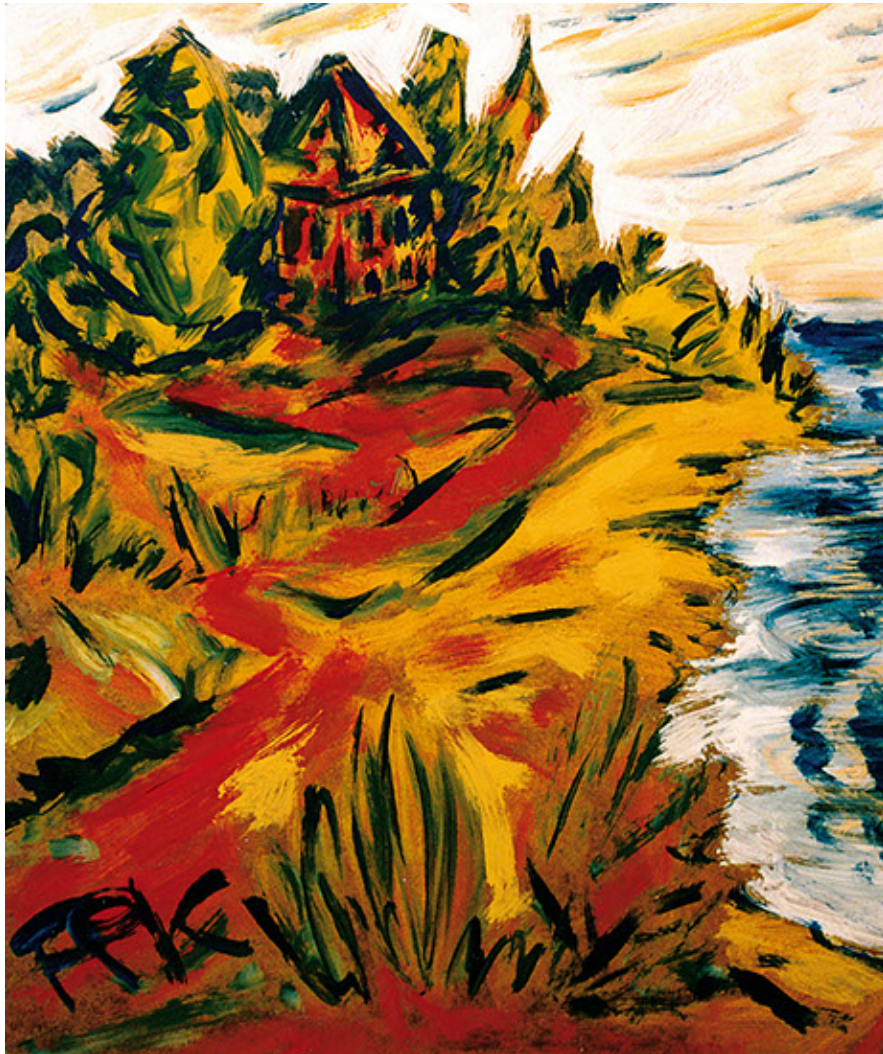

Felix Samuel Pfefferkorn Stilleben und Bilder aus Stadt und Land

Felix Samuel Pfefferkorn Schach, 60 x 50 cm, Acryl, WVZ IV-101

Felix Samuel Pfefferkorn Stilleben und Bilder aus Stadt und Land

Felix Samuel Pfefferkorn Rotgelbe Tulpen, 60 x 50 cm, Acryl, WVZ IV-39

Felix Samuel Pfefferkorn Stilleben und Bilder aus Stadt und Land

Felix Samuel Pfefferkorn Summer-fruit stillife, 60 x 50 cm, Acryl, WVZ IV-73

Felix Samuel Pfefferkorn Stilleben und Bilder aus Stadt und Land

Felix Samuel Pfefferkorn Rote Tulpen, 60 x 50 cm, Acryl, WVZ IV-41

Felix Samuel Pfefferkorn Stilleben und Bilder aus Stadt und Land

Felix Samuel Pfefferkorn Früchtestilleben, 60 x 50 cm, Acryl, WVZ IV-68

Felix Samuel Pfefferkorn Stilleben und Bilder aus Stadt und Land

Felix Samuel Pfefferkorn Haus am Wasser, 60 x 50 cm, Acryl, WVZ V-16

Felix Samuel Pfefferkorn Stilleben und Bilder aus Stadt und Land

Felix Samuel Pfefferkorn Uferpromenade, 05-39