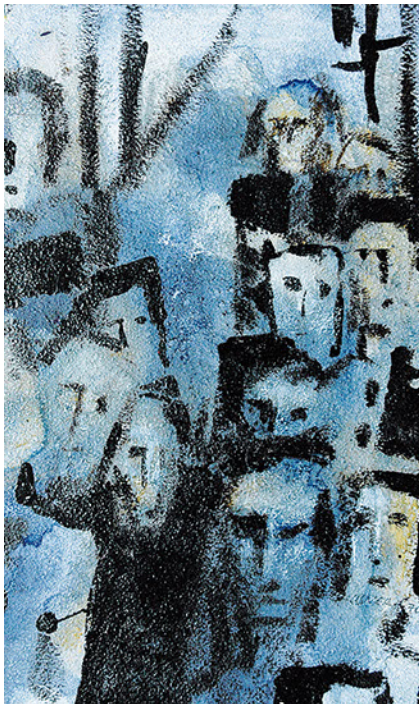

Gerhard Elsner: Gemälde

Gerhard Elsner   Gesichter Tektonik, Öl auf Papier, 47.5 x 35.5 cm