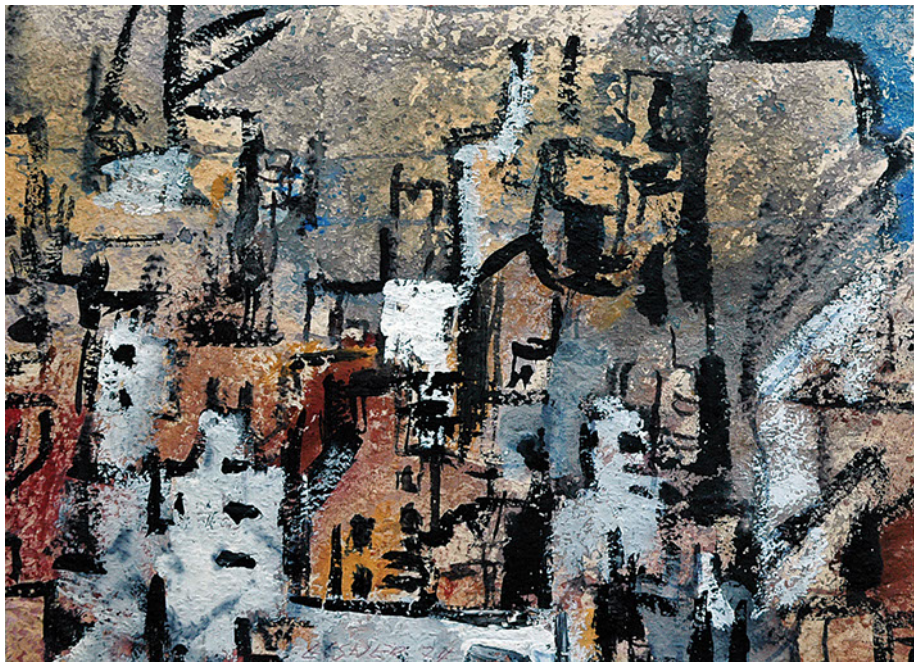

Gerhard Elsner: Gemälde