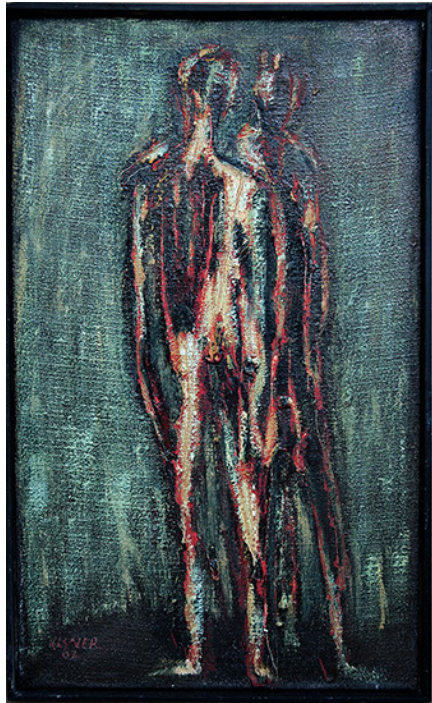

Gerhard Elsner: Gemälde

Gerhard Elsner Zwei rote Gestalten, 2002, Acryl mit Autolack auf Leinwand, 50 x 30 cm