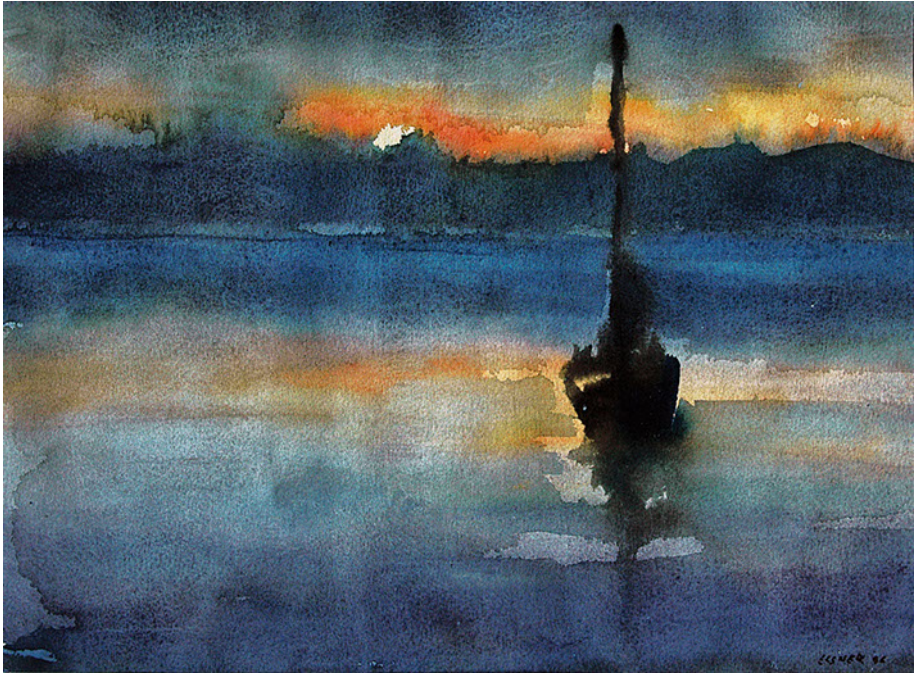

Gerhard Elsner: Gemälde

Gerhard Elsner Boot vor Sonnenuntergang, 1996, Aquarell, 28.5 x 23.5 cm

Gerhard Elsner: Gemälde

Gerhard Elsner Personen hinter Farbvorhang 2009, Öl auf Leinwand, 120 x 100 cm