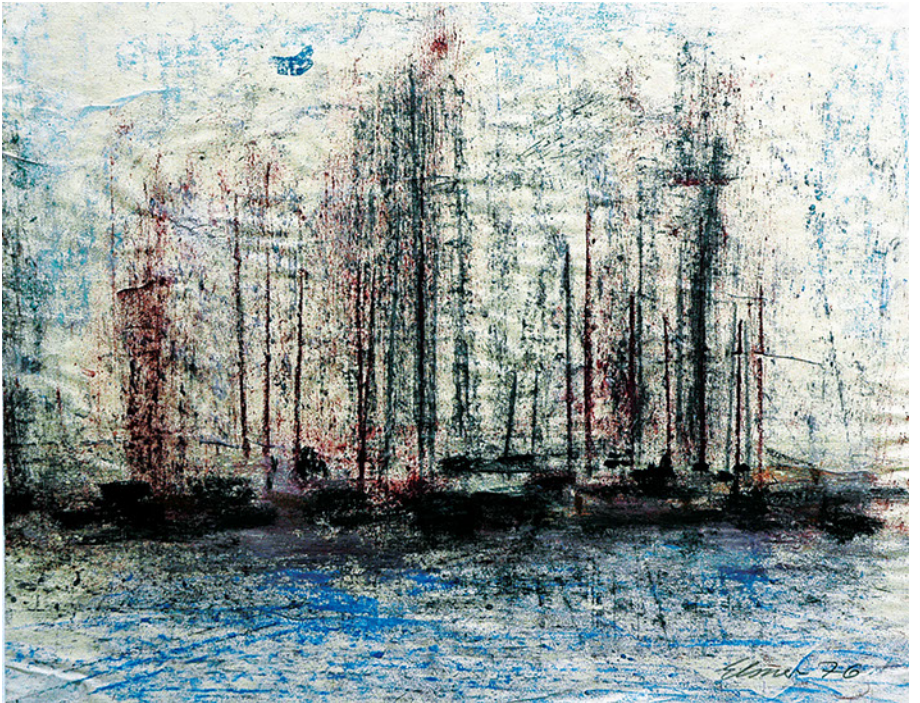

Gerhard Elsner Orientalische Stadt, 1974, Mischtechnik auf Papier, 27.5 x 48.5 cm

Gerhard Elsner: Gemälde

Gerhard Elsner Mastenwald, 1976, Farbkreide auf Papier, 27.6 x 35.3 cm