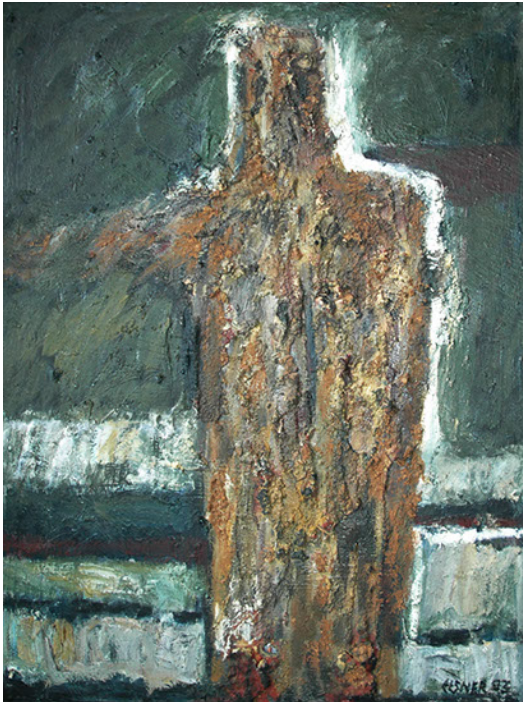

Gerhard Elsner: Gemälde

Gerhard Elsner Nachtszene, Öl, 80 x 54 cm, Ausst. Freirug 1979, Lindau 1979, Feldkirch 1980, Tabor 1981,...

Gerhard Elsner: Gemälde

Gerhard Elsner Zwei Figuren, 1992_94, Öl_Rinde auf Hartfaser, 80 x 43 cm, Ausst. Konstanz 1994

Gerhard Elsner: Gemälde

Gerhard Elsner Menschliches Idol, 1993, Öl auf Leinwand, 80 x 60 cm, Ausst. Konstanz 1994

Gerhard Elsner: Gemälde

Gerhard Elsner Zwei Figuren und Schrift (zu Dante), 1997, Öl auf Leinwand_oxyd. Stahlwolle, 60 x 50 cm