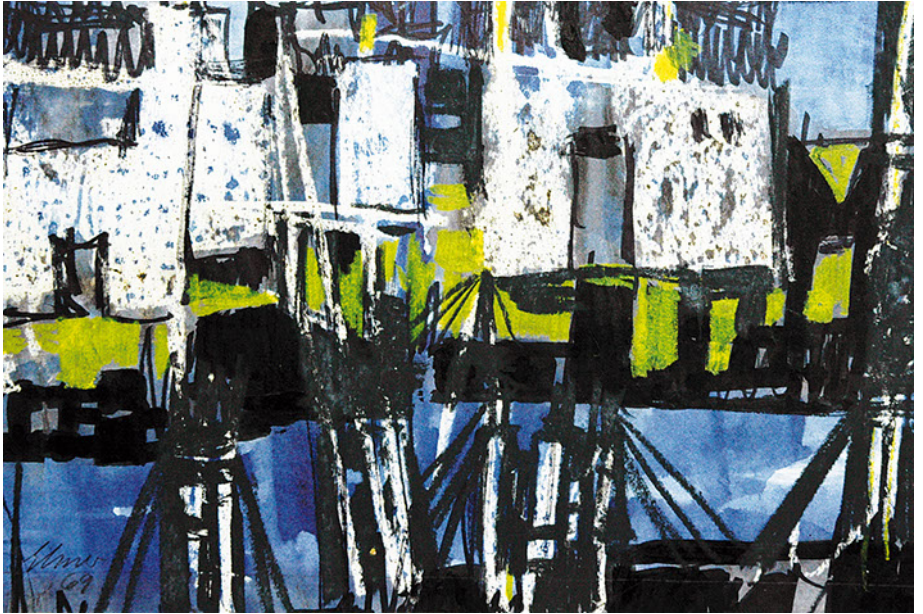

Gerhard Elsner: Gemälde

Gerhard Elsner Rummelplatz, 1969, Stofffarben, Filzstift, Wachs auf Papier, 33.5 x 39.5 cm, Ausst.- Radolfz...

Gerhard Elsner: Gemälde

Gerhard Elsner Häuser auf der Lagune, 1969, Stofffarbe, Wachskreide, Filzstift, Fett auf Papier, 24 x 36 cm