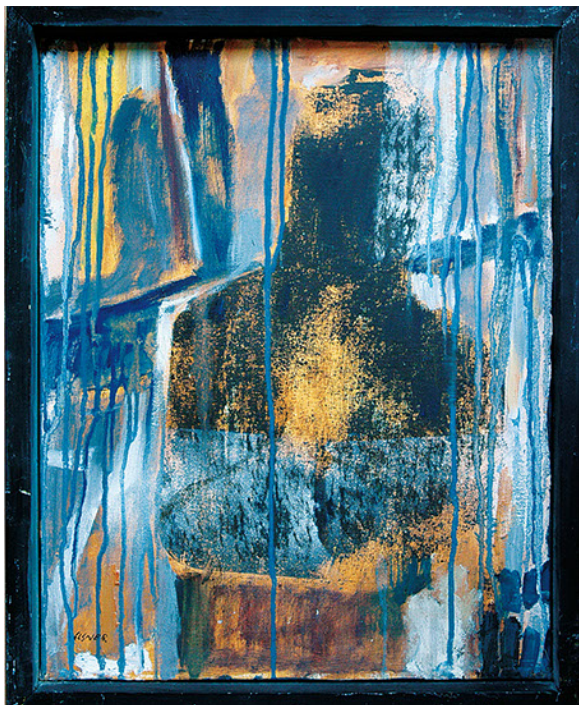

Gerhard Elsner: Gemälde

Gerhard Elsner Farbrinnale und Gestalten, 1995, Öl auf Leinwand, 50 x 40 cm, Ausst. Löffingen 1996, Ge...