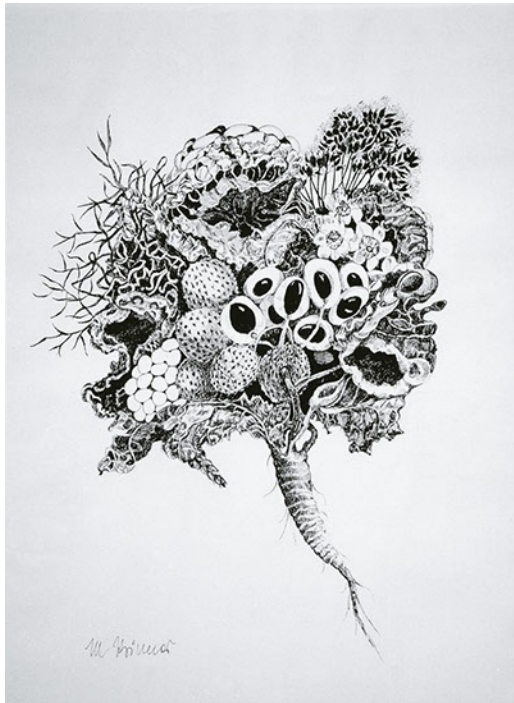

Michaela Krinner Aquarell über Steindruck (Auflage 2 Expl.), Dame mit Fächer, 1984, WZV DL-40, 49,5 x ...

Michaela Krinner Aquarell über Steindruck (Auflage 2 Expl.), Sonnenblumen, 1984, sign., dat., WVZ DL-35,...

Michaela Krinner Tusche, Schilf (1. Fassung), 1982, sign., WVZ T-83, 42 x 52 cm

Michaela Krinner Tusche, Das Schweiß Tuch der Veronika, 1989, sign., dat., WVZ T-134, 55,5 x 41,5 cm

Michaela Krinner Tusche, Rübenstrauß, 1978, sign., WVZ T-24, 56 x 42 cm