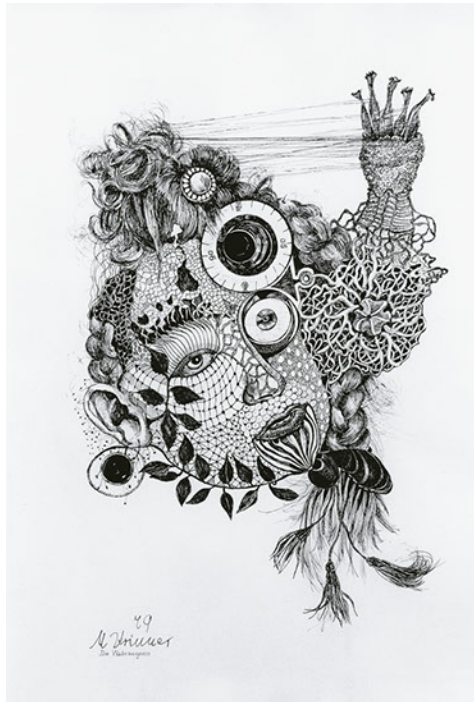

Michaela Krinner Radierung (Unikat-Abzug) mit Aquarell, Die Schöne (Sandeman), sign., Handabzug, WVZ ...

Michaela Krinner Tusche, Die Wahrsagerin, 1979, sign., dat., bet., WVZ T-45, 55 x 42 cm