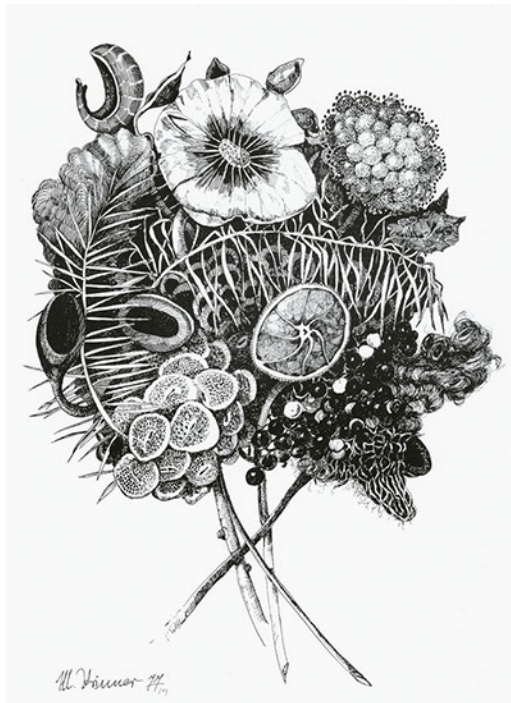

Michaela Krinner Tusche, Die Wahrsagerin, 1979, sign., dat., bet., WVZ T-45, 55 x 42 cm

Michaela Krinner Tusche, Strauß, 1977, sign., dat., WVZ T-19, 55 x 42 cm