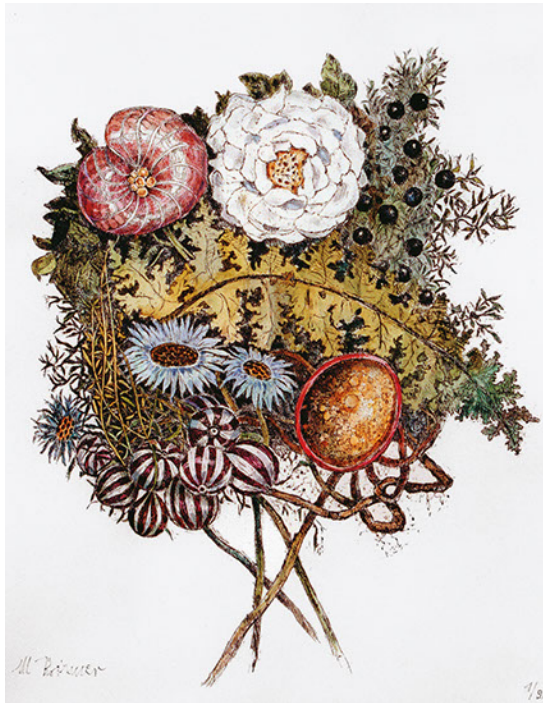

Michaela Krinner Tusche, Hufattich, 1988, sign., dat., bet., WVZ T-145, 55 x 41 cm

Michaela Krinner Aquarell über Radierung (Auflage 1 von 2), Blumenstrauß, 1977, sign.,num., WVZ DR-8, ...