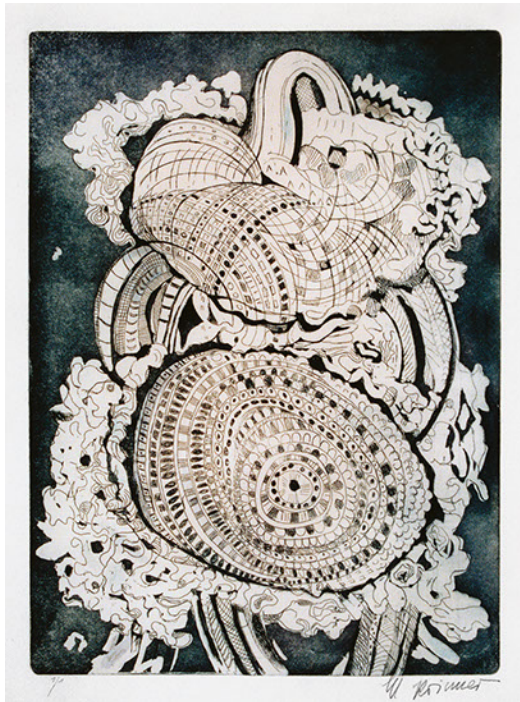

Michaela Krinner Tusche, Strauß, 1977, sign., dat., WVZ T-19, 55 x 42 cm

Michaela Krinner Aquarell über Radierung (Unikat-Abzug), Sonnenblumen, 1986, sign., num., dat., WVZ DR-...